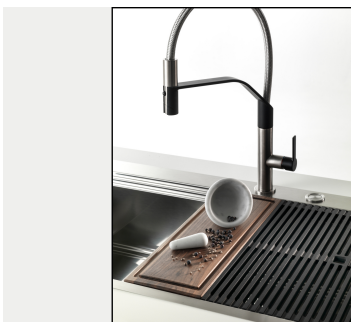

Lavello MILANELLO cod. 1031/050

GALERIE