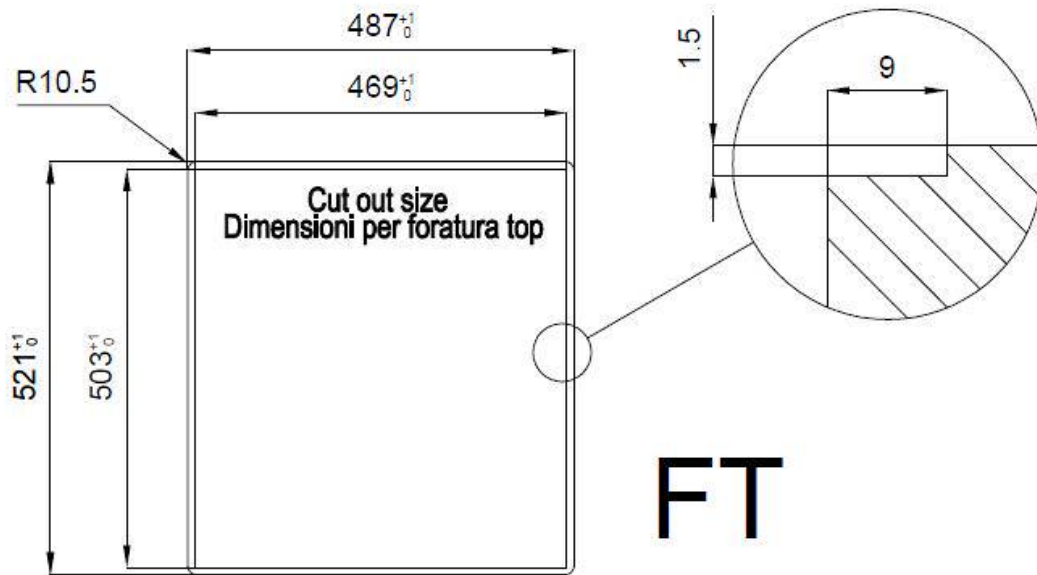

Lavello MILANELLO cod. 1031/050