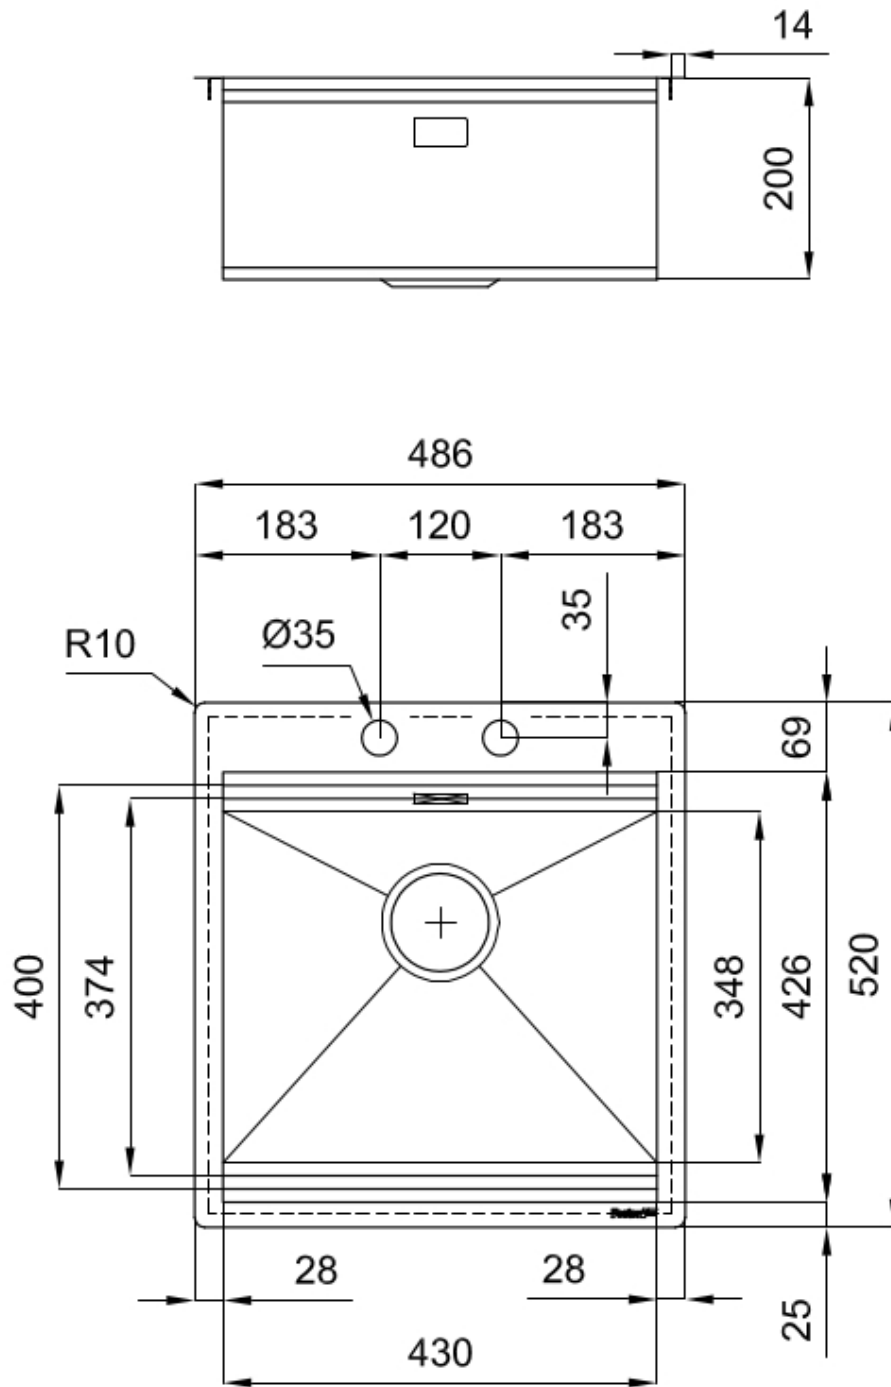

2 trous en standard

Trou d'encastrement

Voir fiche technique (pour tous les modèles à fleur ou à fleur installés par-dessus, et sous-plan)

Égouttoir Non

---

Largeur 49 cm

---

Mesure cuve 430x374mm

## **DESSINS TECHNIQUES**