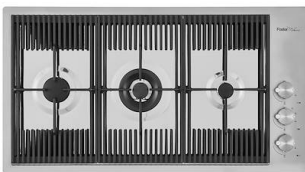

LES APPARIEMENTS RECOMMANDÉS

MILANO 3 BRULEURS
G680 F00