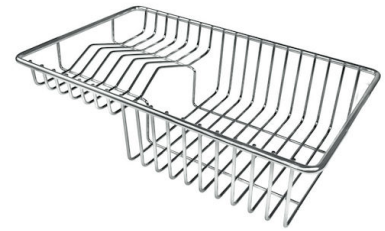

## ACCESSOIRES OPTIONNELS

**CUVETTE PERFOREE INOX**  
A154 F00

\* uniquement en combinaison avec  
l'accessoire A644 F04

**CUVETTE PERFOREE POUR EVIERS  
RIVA**  
A156 F00

**GRILLE POR.ASSIETTES INOX**  
**mm214x379**  
A100 C03

\* uniquement en combinaison avec  
l'accessoire A644 A01

**GRILLE PORTE-ASSIETTES INOX**  
**25x35**  
A100 A54

\* uniquement en combinaison avec  
l'accessoire A644 F04

**PLANCHE DE DECOUPE BOIS POUR  
EVIERS RIVA**  
A642 F03