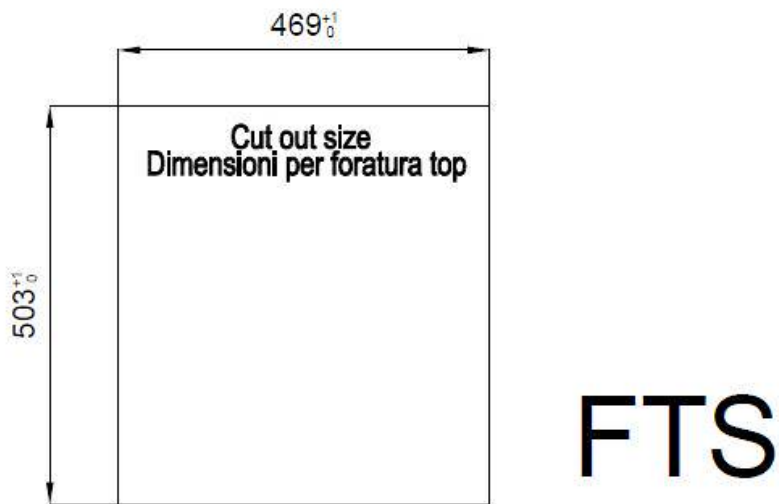

Lavello MILANELLO cod. 1031/050